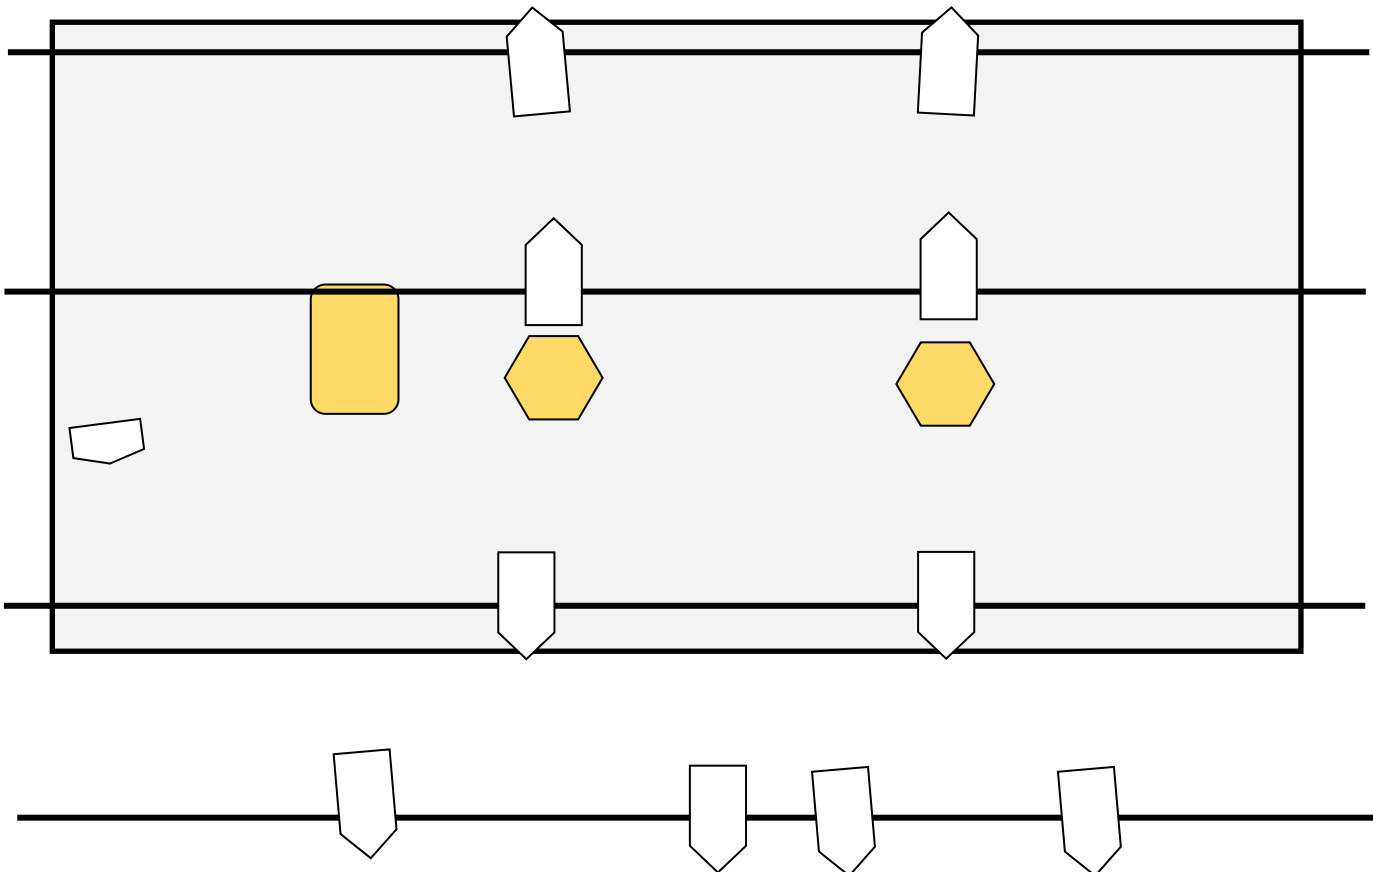

Plan de Feu « J'ai dans les yeux ... »

Les formes colorées représentent les éléments de décor (chaises, table ...) apportés par la compagnie. La zone grisée représente l'aire de jeu. Les barres horizontales représentent les perches (certaines peuvent être remplacées par de pieds de projecteurs)

Horiziode sur platine au sol

PC : la puissance en w des PC est à l'appréciation de l'organisateur.
Tout ou partie de cet équipement peut être apporté par la Cie. Ce dispositif est encore susceptible d'allègement dans des petites jauges où des lieux à vocation non spécifiquement théâtrale (lieux de patrimoine ...)
Contact : 33610213862 theatre.fronde@wanadoo.fr

Durée du spectacle : 1h20 — Jauge maximum 300 personnes (adultes et adolescents).
Prix de la représentation 1350 euros + tva + 0.65euro/km aller retour à partir de Chédigny (37). Prévoir la restauration et, si besoin, l'hébergement de 2 personnes.
Ce spectacle est particulièrement adapté à la représentation dans des lieux de patrimoine.