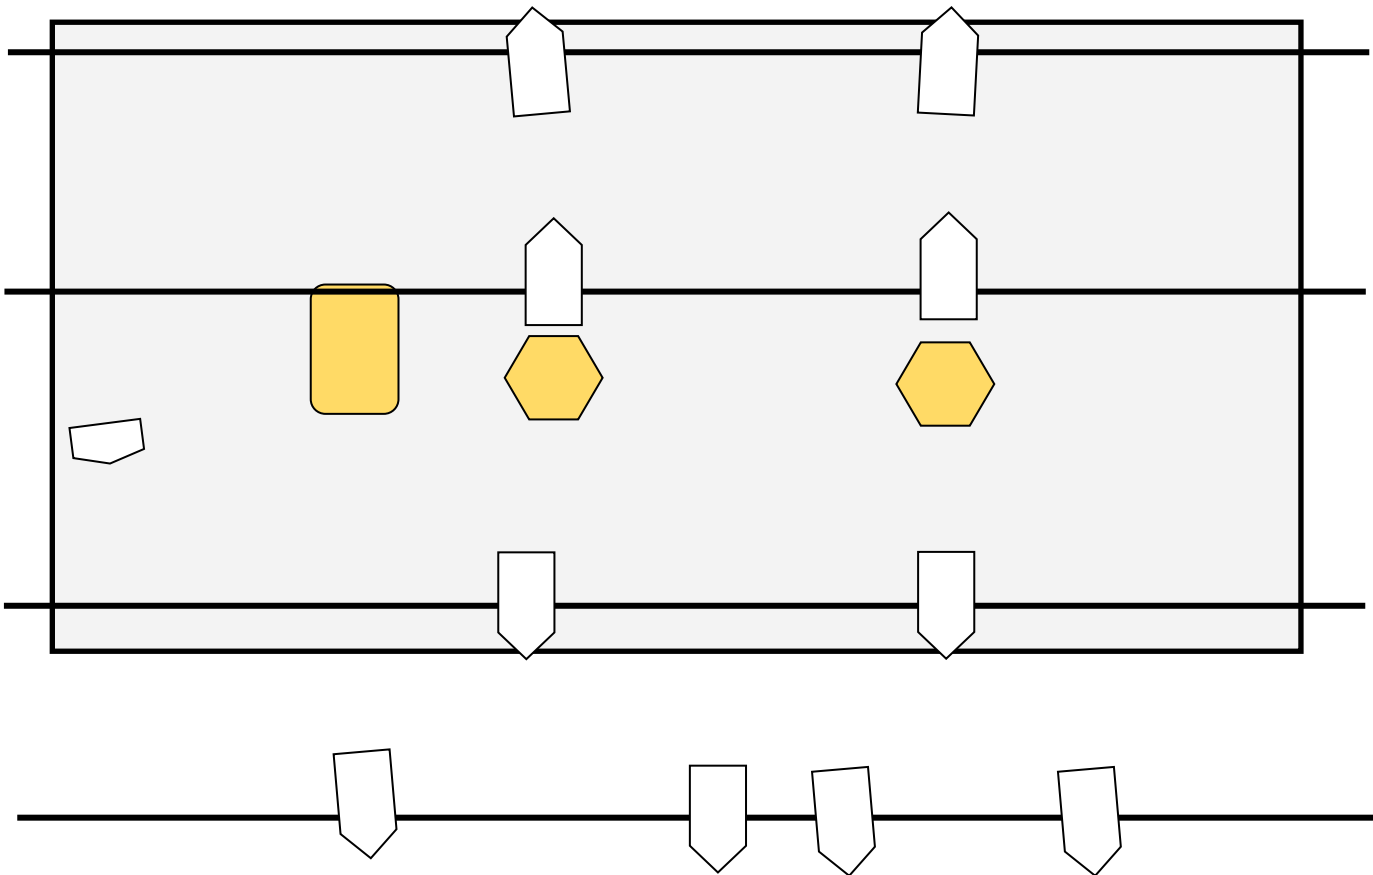

Plan de Feu « J'ai dans les yeux ... »

Les formes colorées représentent les éléments de décor (chaises, table ...) apportés par la compagnie. La zone grisée représente l'aire de jeu. Les barres horizontales représentent les perches (certaines peuvent être remplacées par de pieds de projecteurs)

Horiziodé sur platine au sol

PC : la puissance en w des PC est à l'appréciation de l'organisateur.
Tout ou partie de cet équipement peut être apporté par la Cie. Ce dispositif est encore susceptible d'allègement dans des petites jauges où des lieux à vocation non spécifiquement théâtrale (lieux de patrimoine ...)
Contact : 33610213862 theatre.fronde@wanadoo.fr

Durée du spectacle : 1h20 — Jauge maximum 300 personnes (adultes et adolescents).
Prix de la représentation 1350 euros + tva + 0.65euro/km aller retour à partir de Chédigny (37). Prévoir la restauration et, si besoin, l'hébergement de 2 personnes.
Ce spectacle est particulièrement adapté à la représentation dans des lieux de patrimoine.